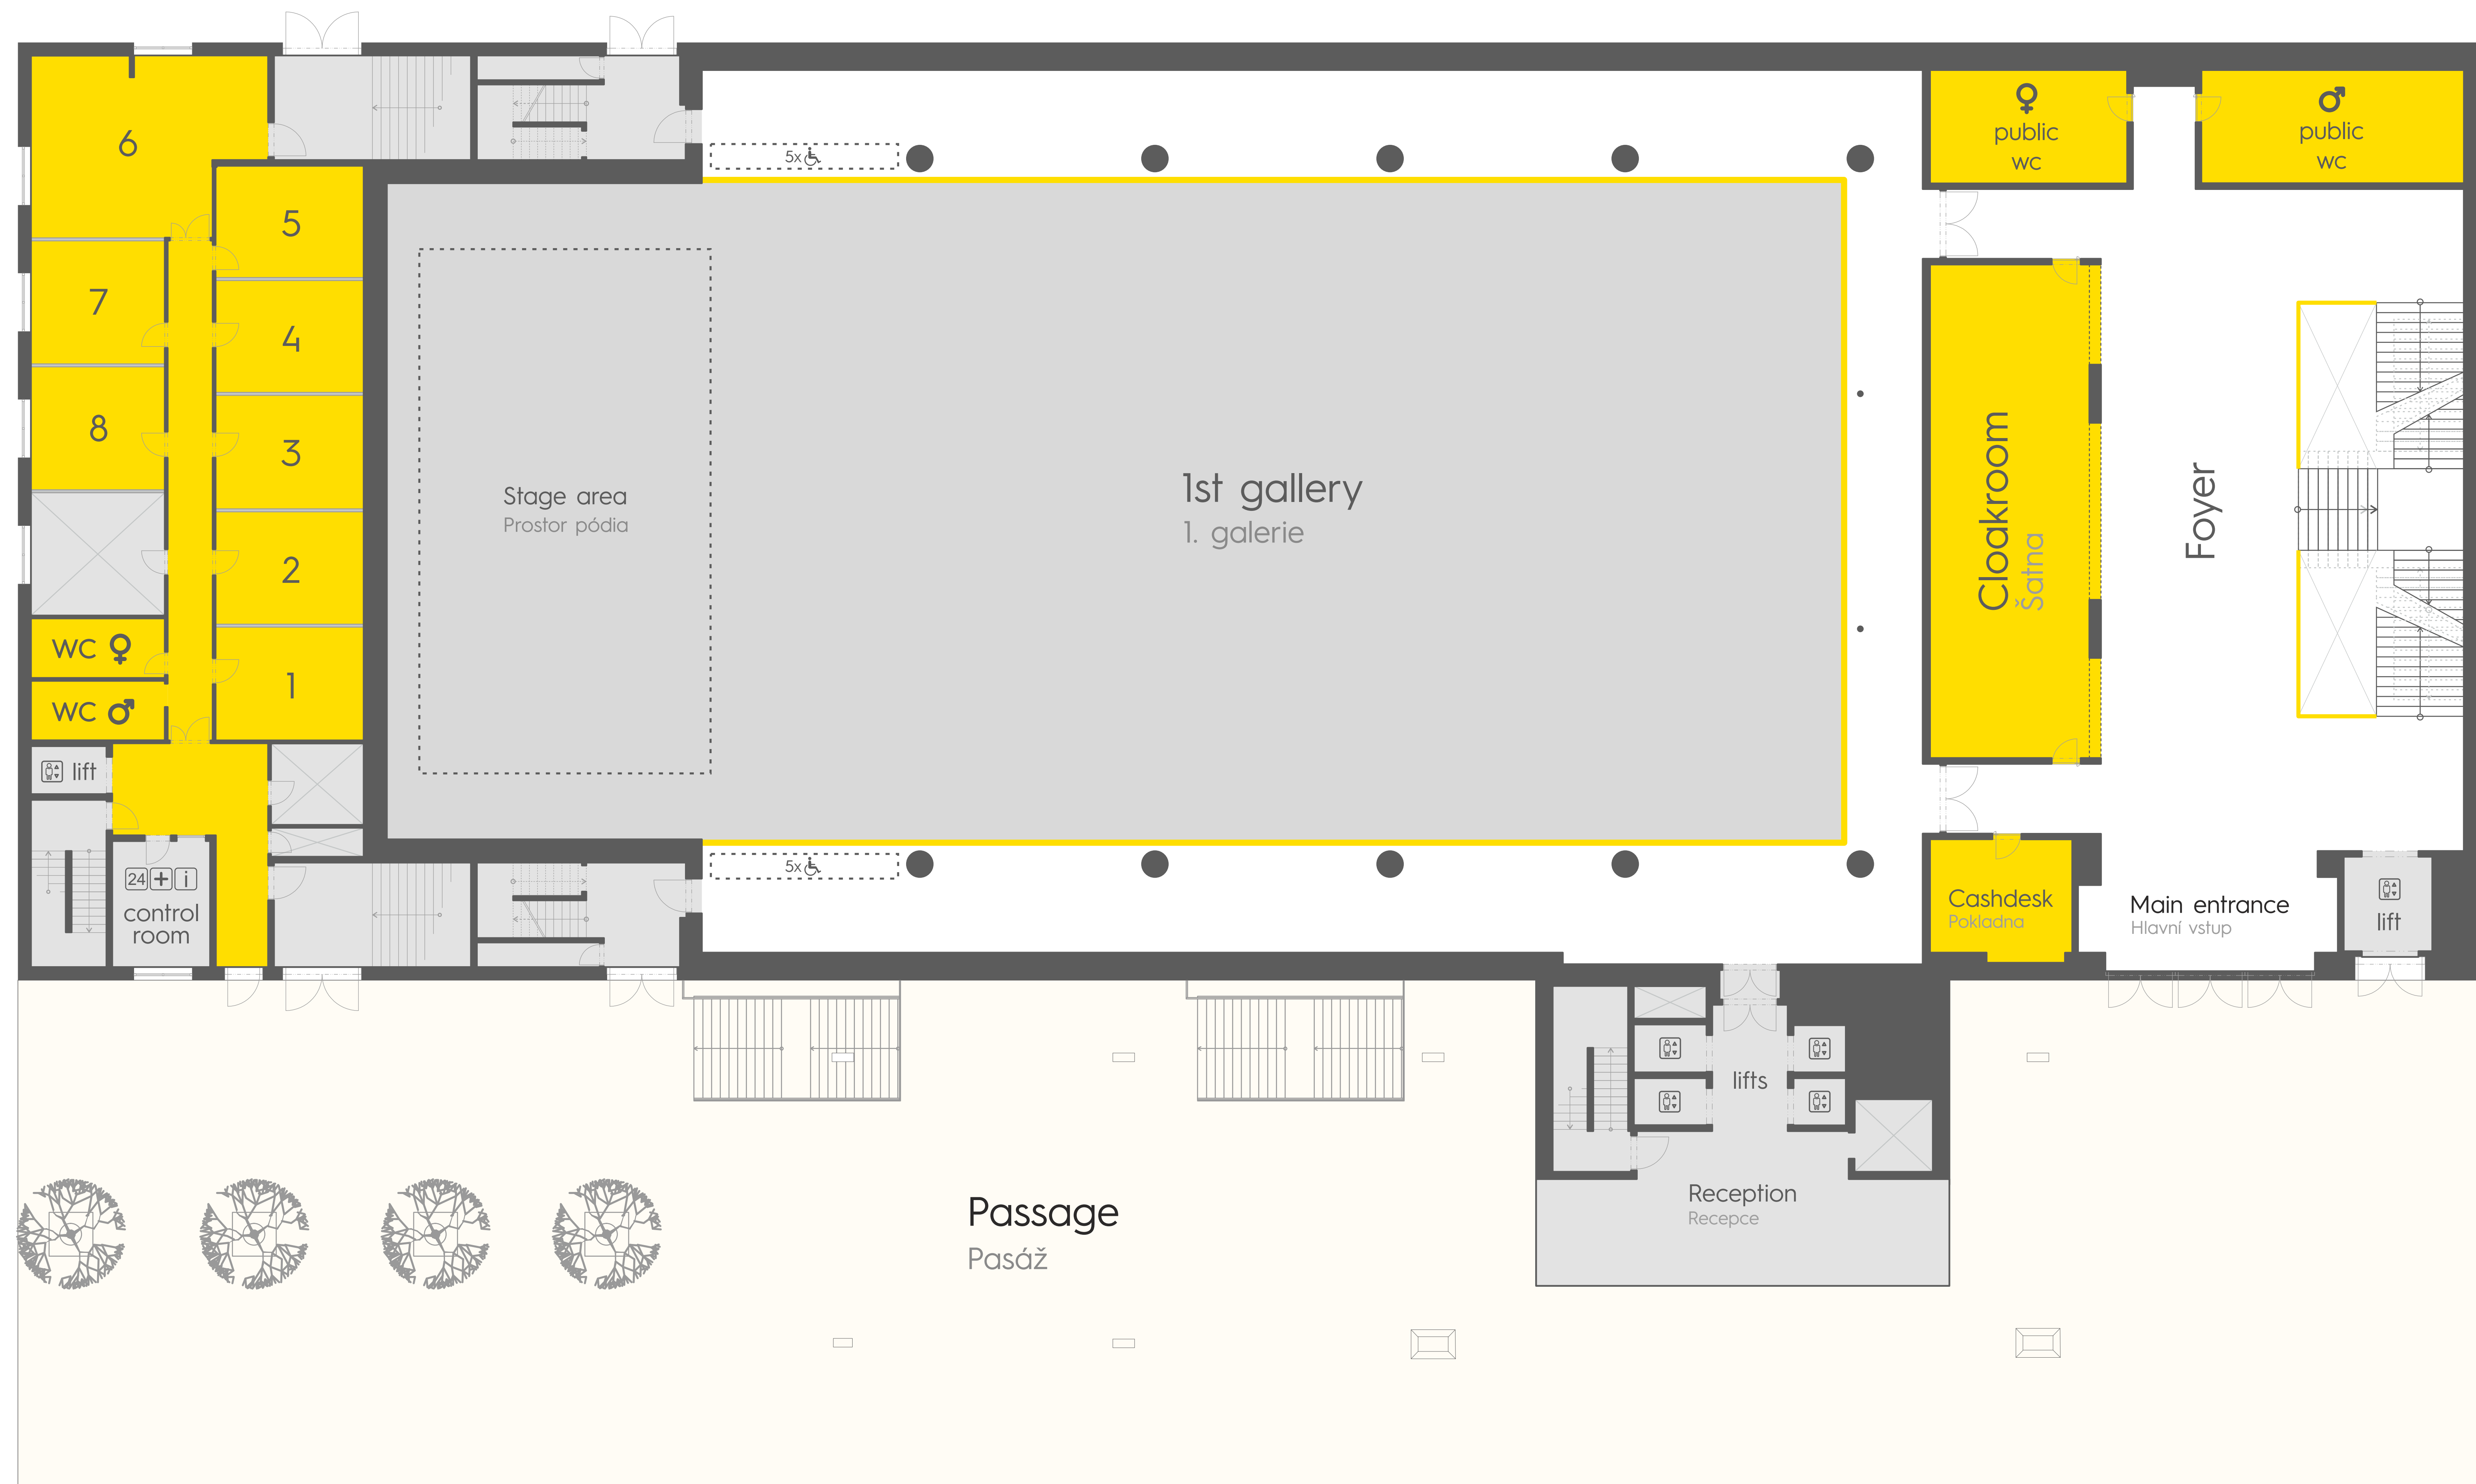

FORUM KARLÍN | Main floor Hlavní podlaží

840 pax seating + 1460 standing

Capacity (kapacita)
 Main floor | Hlavní podlaží 2300 pax
 1st Gallery | První galerie 250 pax
 2nd Gallery | Druhá galerie 250 pax
Total | Celkem 2800 pax

0 m 5 m 10 m 20 m 30 m

FORUM KARLÍN | 1st gallery 1. galerie

Standing

Capacity (kapacita)
 Main floor | Hlavní podlaží 2300 pax
 1st Gallery | První galerie 193 pax
 2nd Gallery | Druhá galerie 131 pax
Total | Celkem 2624 pax

0 m 5 m 10 m 20 m 30 m

FORUM KARLÍN | 2nd gallery 2. galerie Standing

Capacity (kapacita)
Main floor | Hlavní podlaží 2300 pax
1st Gallery | První galerie 193 pax
2nd Gallery | Druhá galerie 131 pax
Total | Celkem 2624 pax