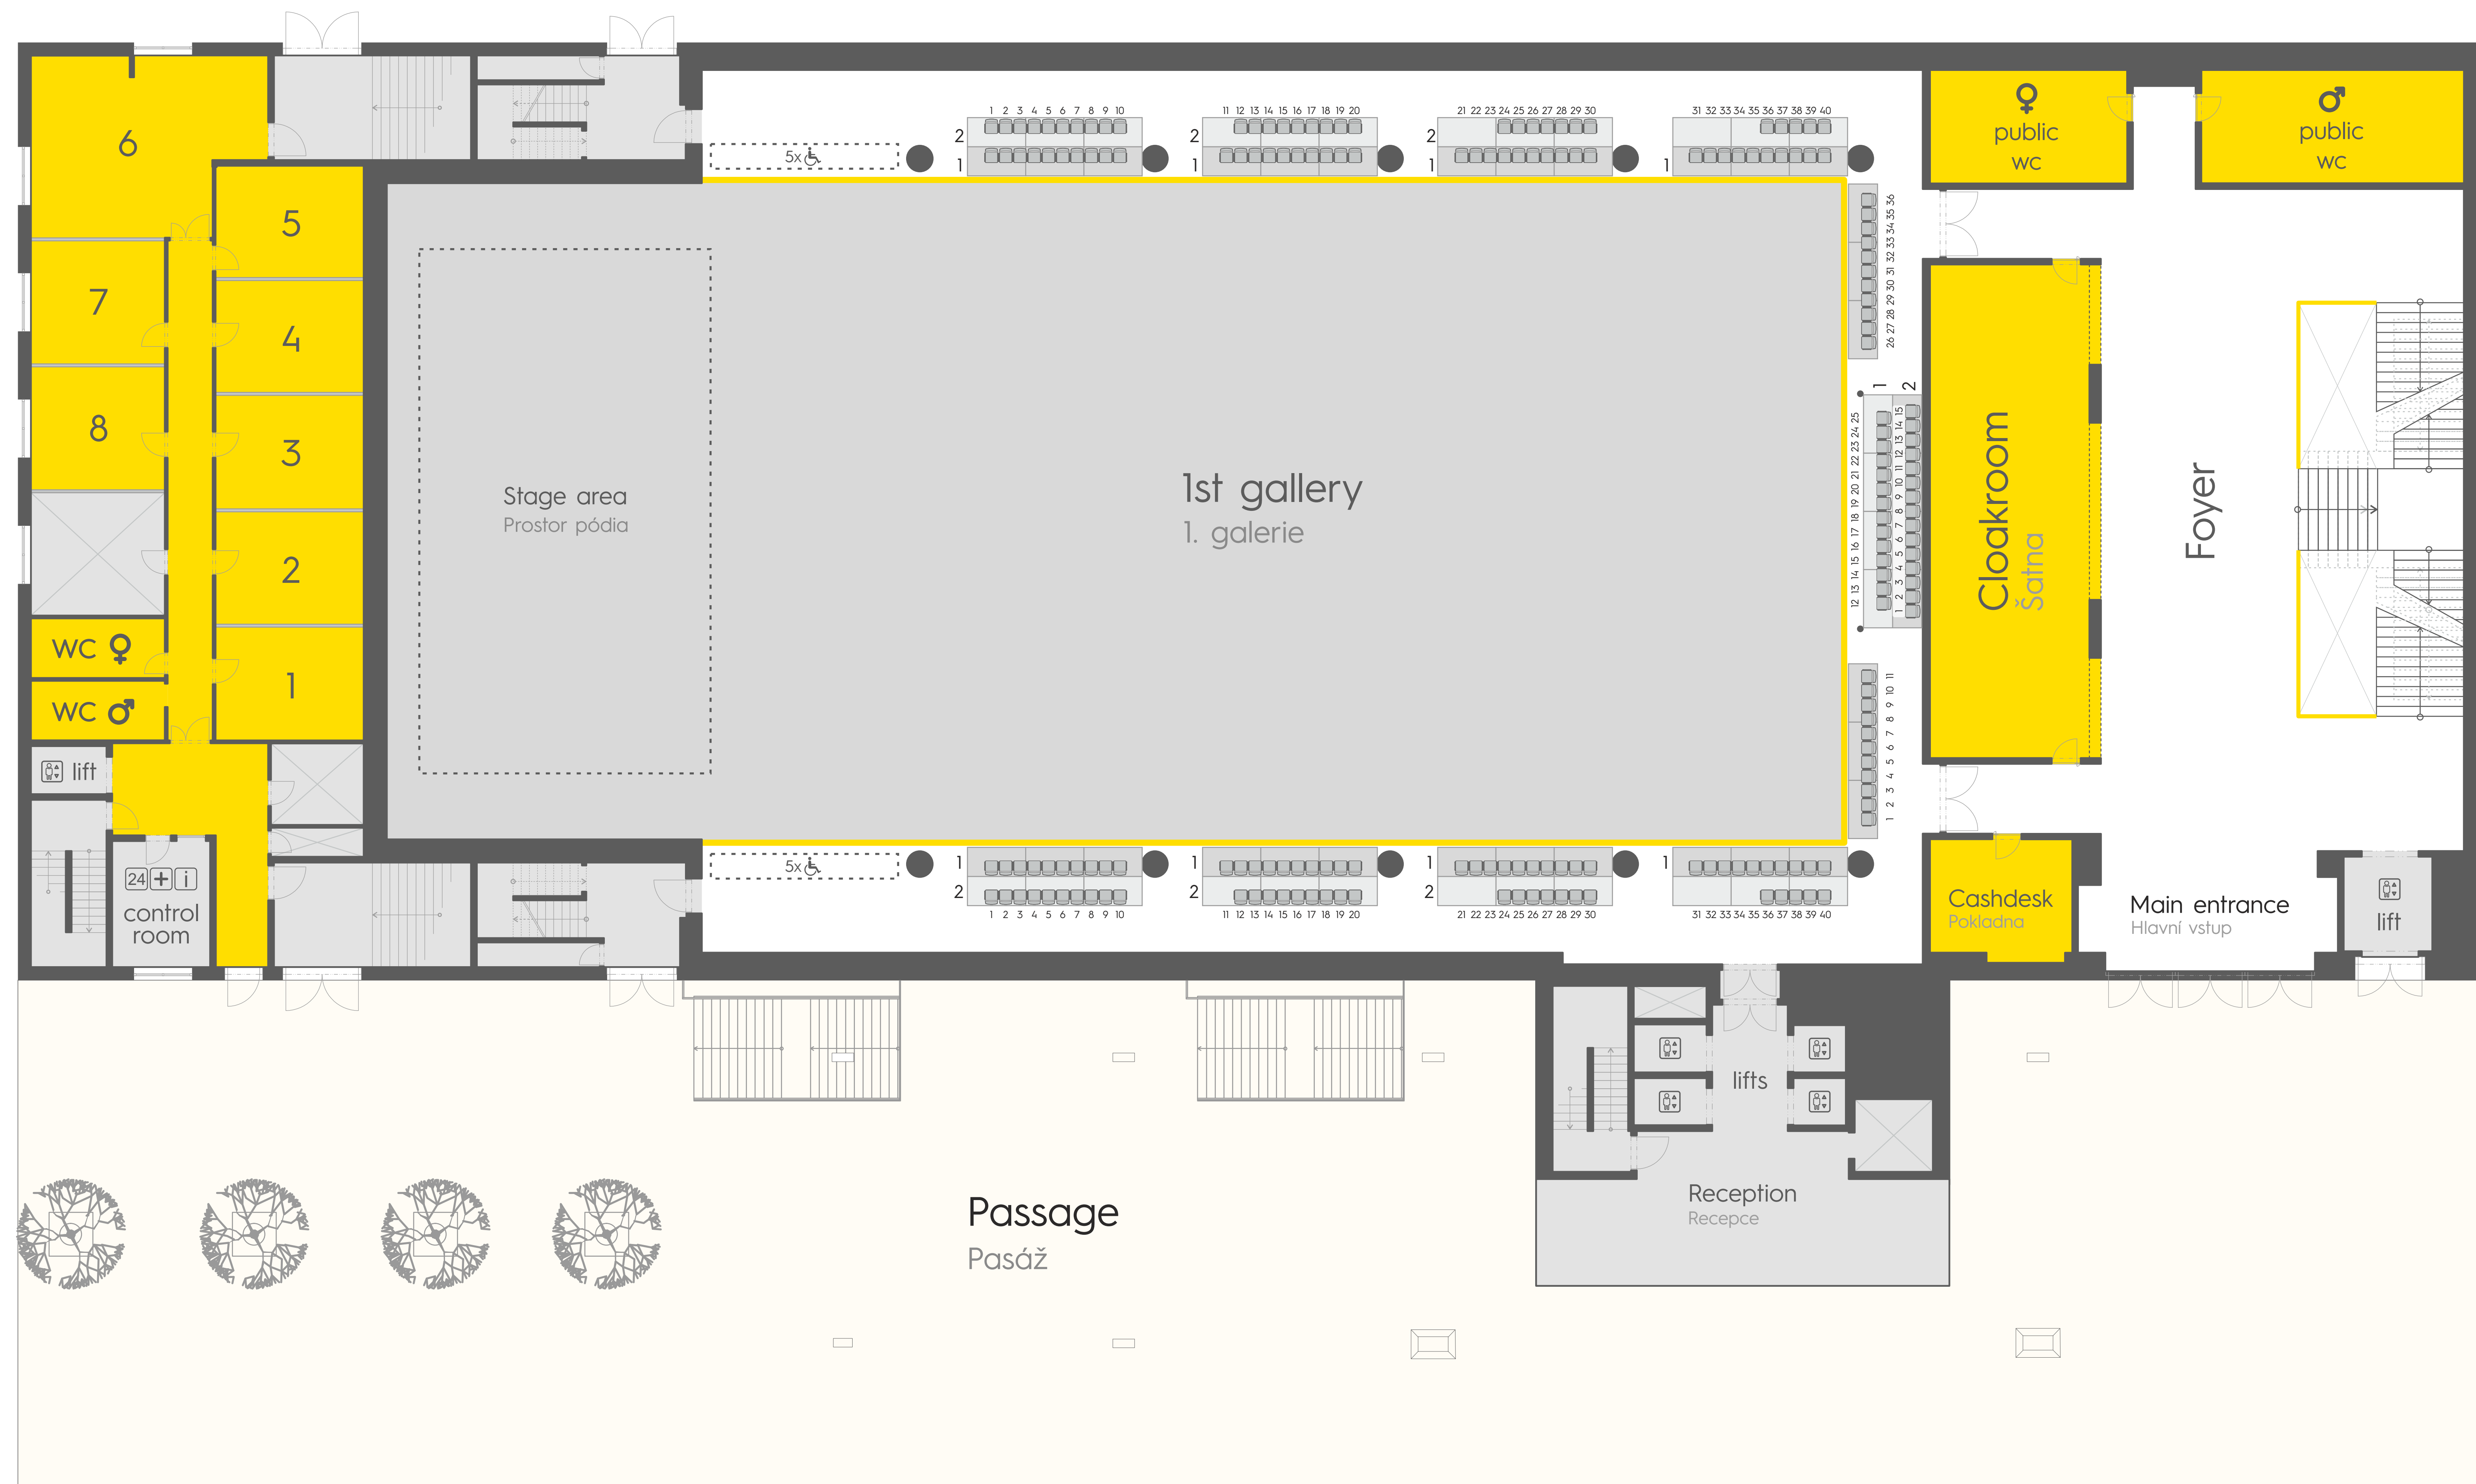

# FORUM KARLÍN | Main floor Hlavní podlaží

## Full standing

**Capacity (kapacita)**  
 Main floor | Hlavní podlaží 3400 pax  
 1st Gallery | První galerie 193 pax  
 2nd Gallery | Druhá galerie 131 pax  
**Total | Celkem 3724 pax**

0 m 5 m 10 m 20 m 30 m

# FORUM KARLÍN | 1st gallery 1. galerie

Elevated seating

**Capacity (kapacita)**  
 Main floor | Hlavní podlaží 3400 pax  
 1st Gallery | První galerie 193 pax  
 2nd Gallery | Druhá galerie 131 pax  
**Total | Celkem 3724 pax**

# FORUM KARLÍN | 2nd gallery 2. galerie

Elevated seating

**Capacity (kapacita)**  
Main floor | Hlavní podlaží 3400 pax  
1st Gallery | První galerie 193 pax  
2nd Gallery | Druhá galerie 131 pax  
**Total | Celkem 3724 pax**