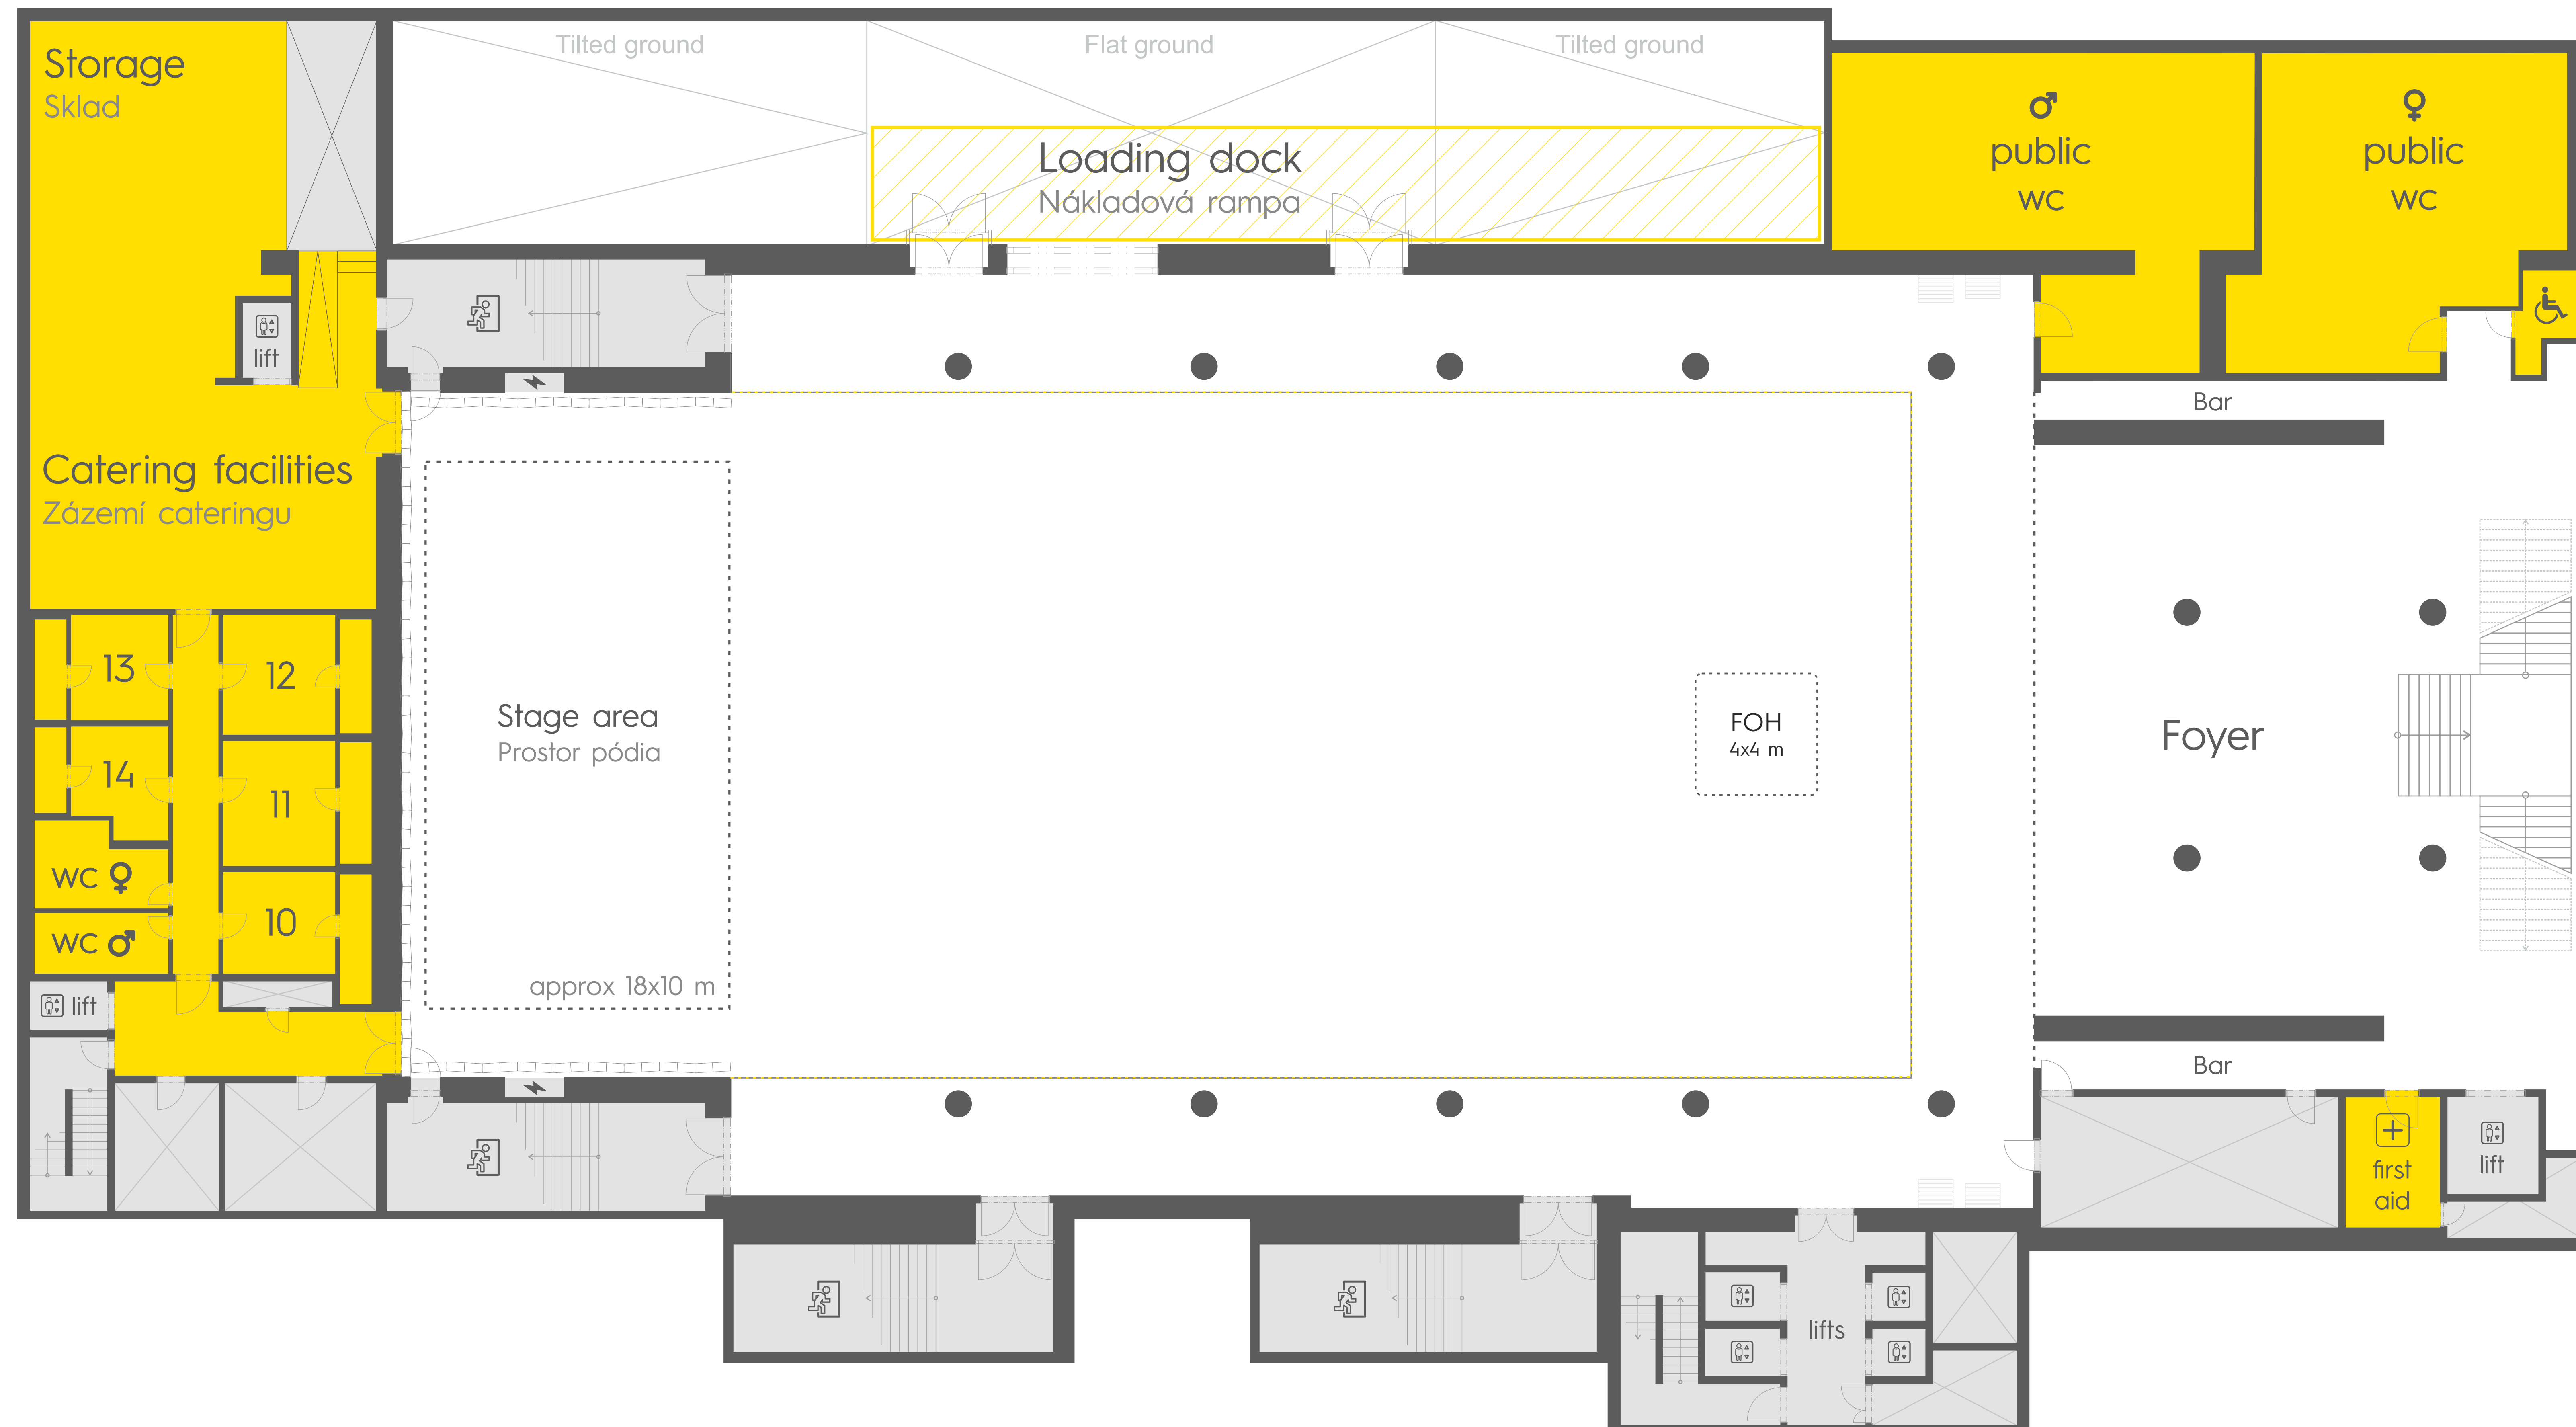

# FORUM KARLÍN | Main floor Hlavní podlaží

## Full standing

**Capacity (kapacita)**  
 Main floor | Hlavní podlaží 3400 pax  
 1st Gallery | První galerie 193 pax  
 2nd Gallery | Druhá galerie 131 pax  
**Total | Celkem 3724 pax**

0 m 5 m 10 m 20 m 30 m

# FORUM KARLÍN | 1st gallery 1. galerie

Elevated seating

**Capacity (kapacita)**  
 Main floor | Hlavní podlaží 3400 pax  
 1st Gallery | První galerie 193 pax  
 2nd Gallery | Druhá galerie 131 pax  
**Total | Celkem 3724 pax**

# FORUM KARLÍN | 2nd gallery 2. galerie

Elevated seating

**Capacity (kapacita)**  
Main floor | Hlavní podlaží 3400 pax  
1st Gallery | První galerie 193 pax  
2nd Gallery | Druhá galerie 131 pax  
**Total | Celkem 3724 pax**