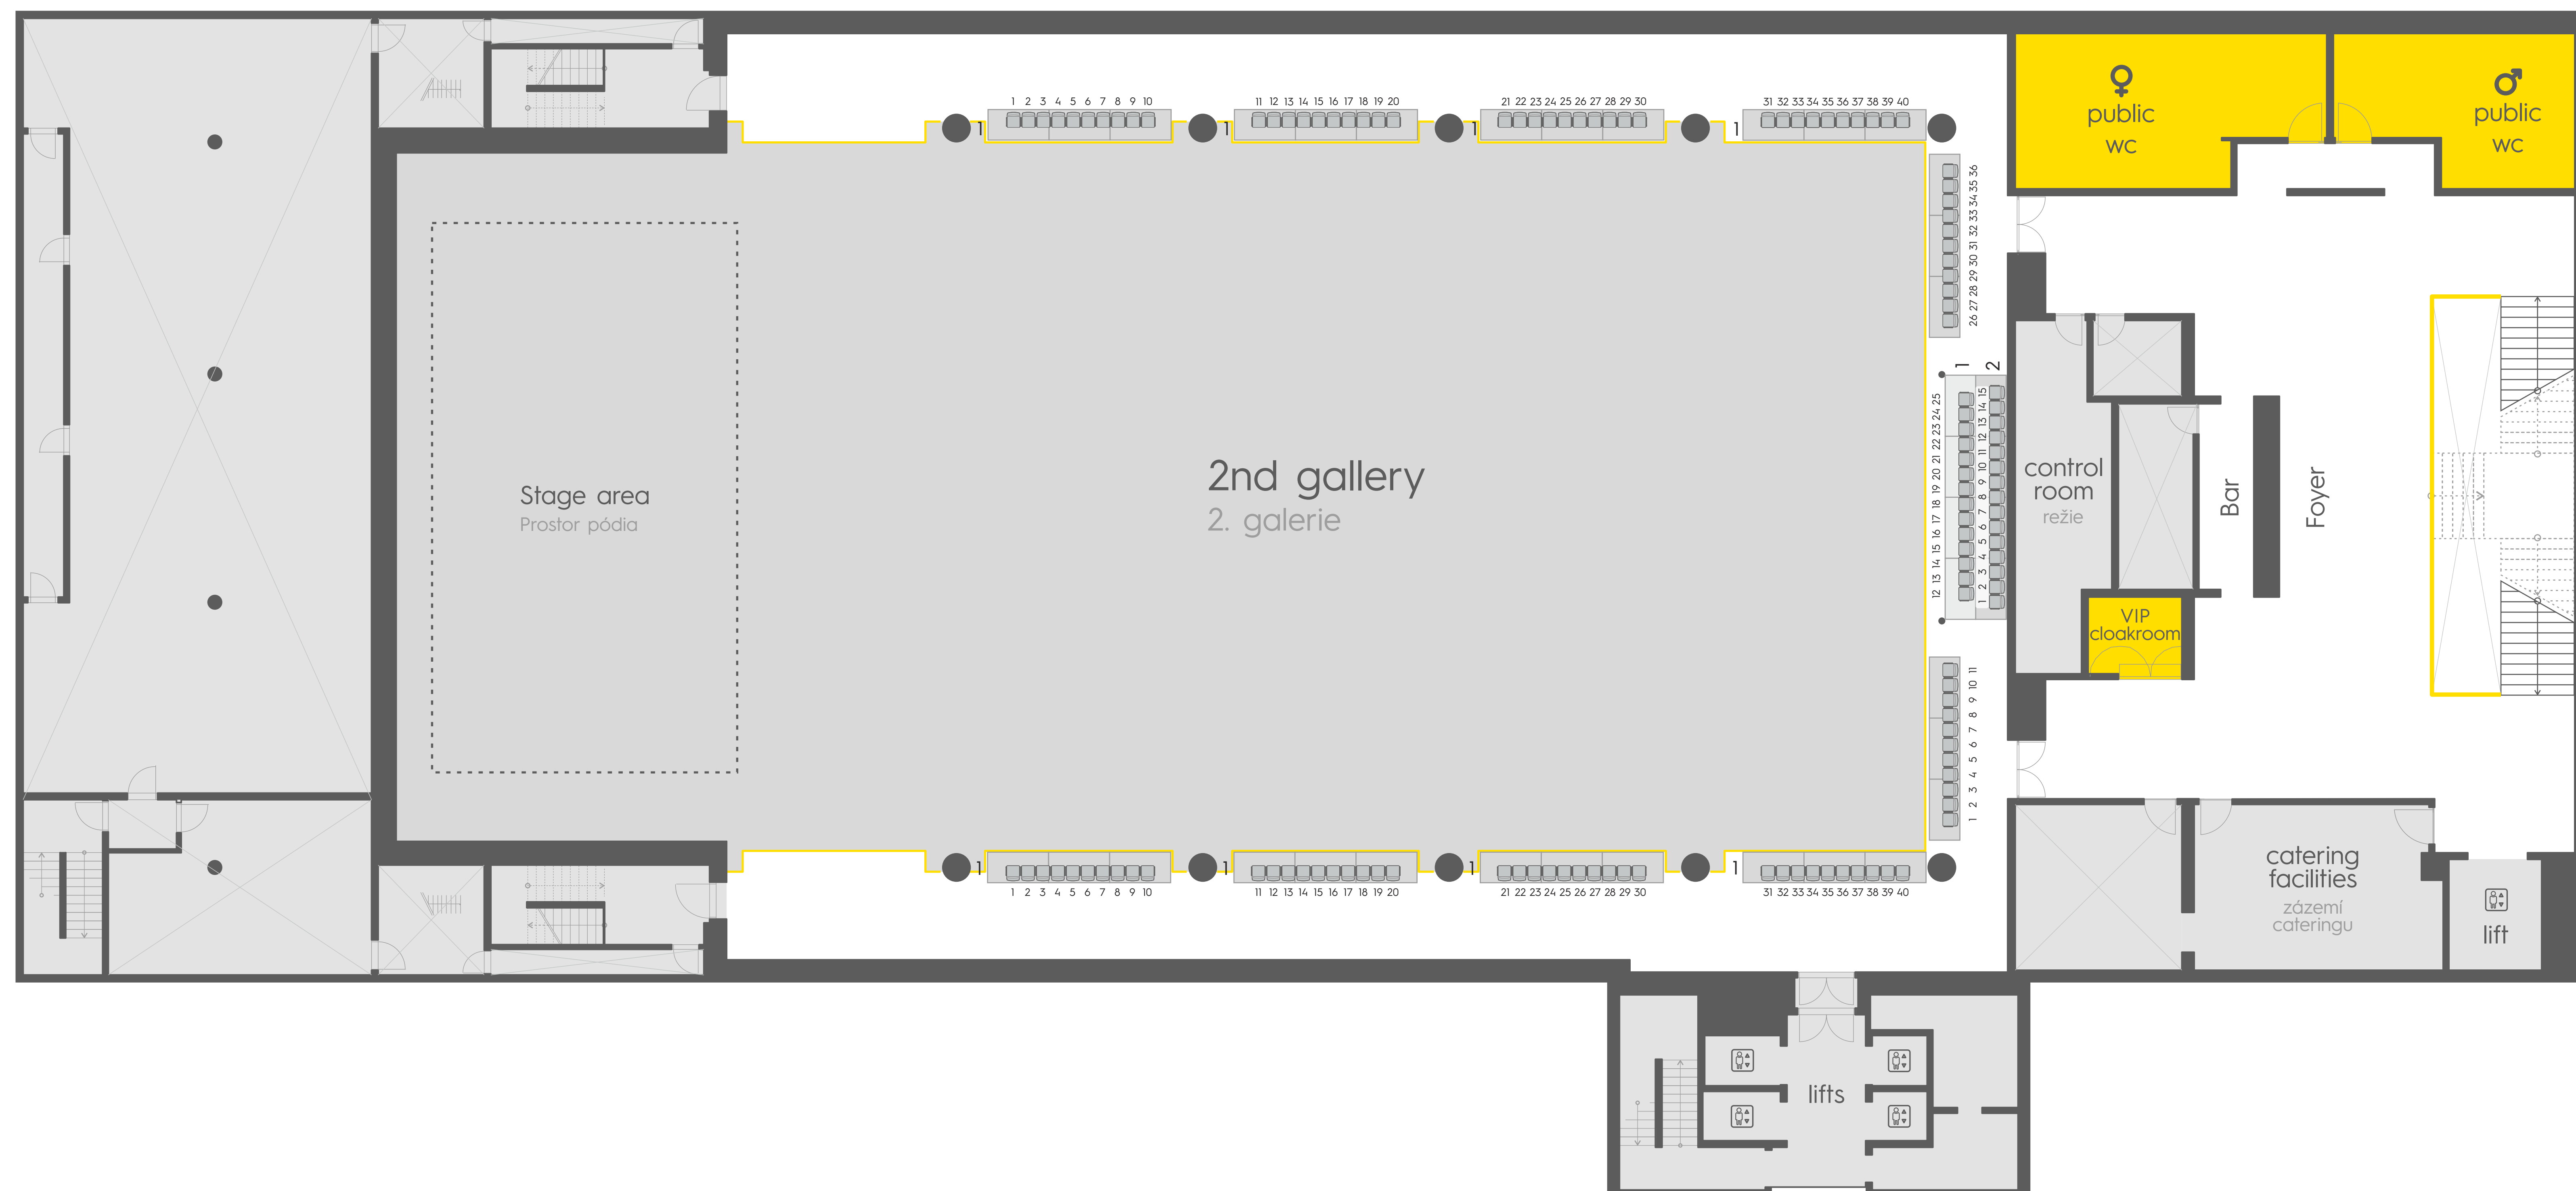

# FORUM KARLÍN | Main floor Hlavní podlaží

## Full standing

**Capacity (kapacita)**  
 Main floor | Hlavní podlaží 3400 pax  
 1st Gallery | První galerie 193 pax  
 2nd Gallery | Druhá galerie 131 pax  
**Total | Celkem 3724 pax**

0 m 5 m 10 m 20 m 30 m

# FORUM KARLÍN | 1st gallery 1. galerie

Elevated seating

**Capacity (kapacita)**  
 Main floor | Hlavní podlaží 3400 pax  
 1st Gallery | První galerie 193 pax  
 2nd Gallery | Druhá galerie 131 pax  
**Total | Celkem 3724 pax**

# FORUM KARLÍN | 2nd gallery 2. galerie

Elevated seating

**Capacity (kapacita)**  
Main floor | Hlavní podlaží 3400 pax  
1st Gallery | První galerie 193 pax  
2nd Gallery | Druhá galerie 131 pax  
**Total | Celkem 3724 pax**