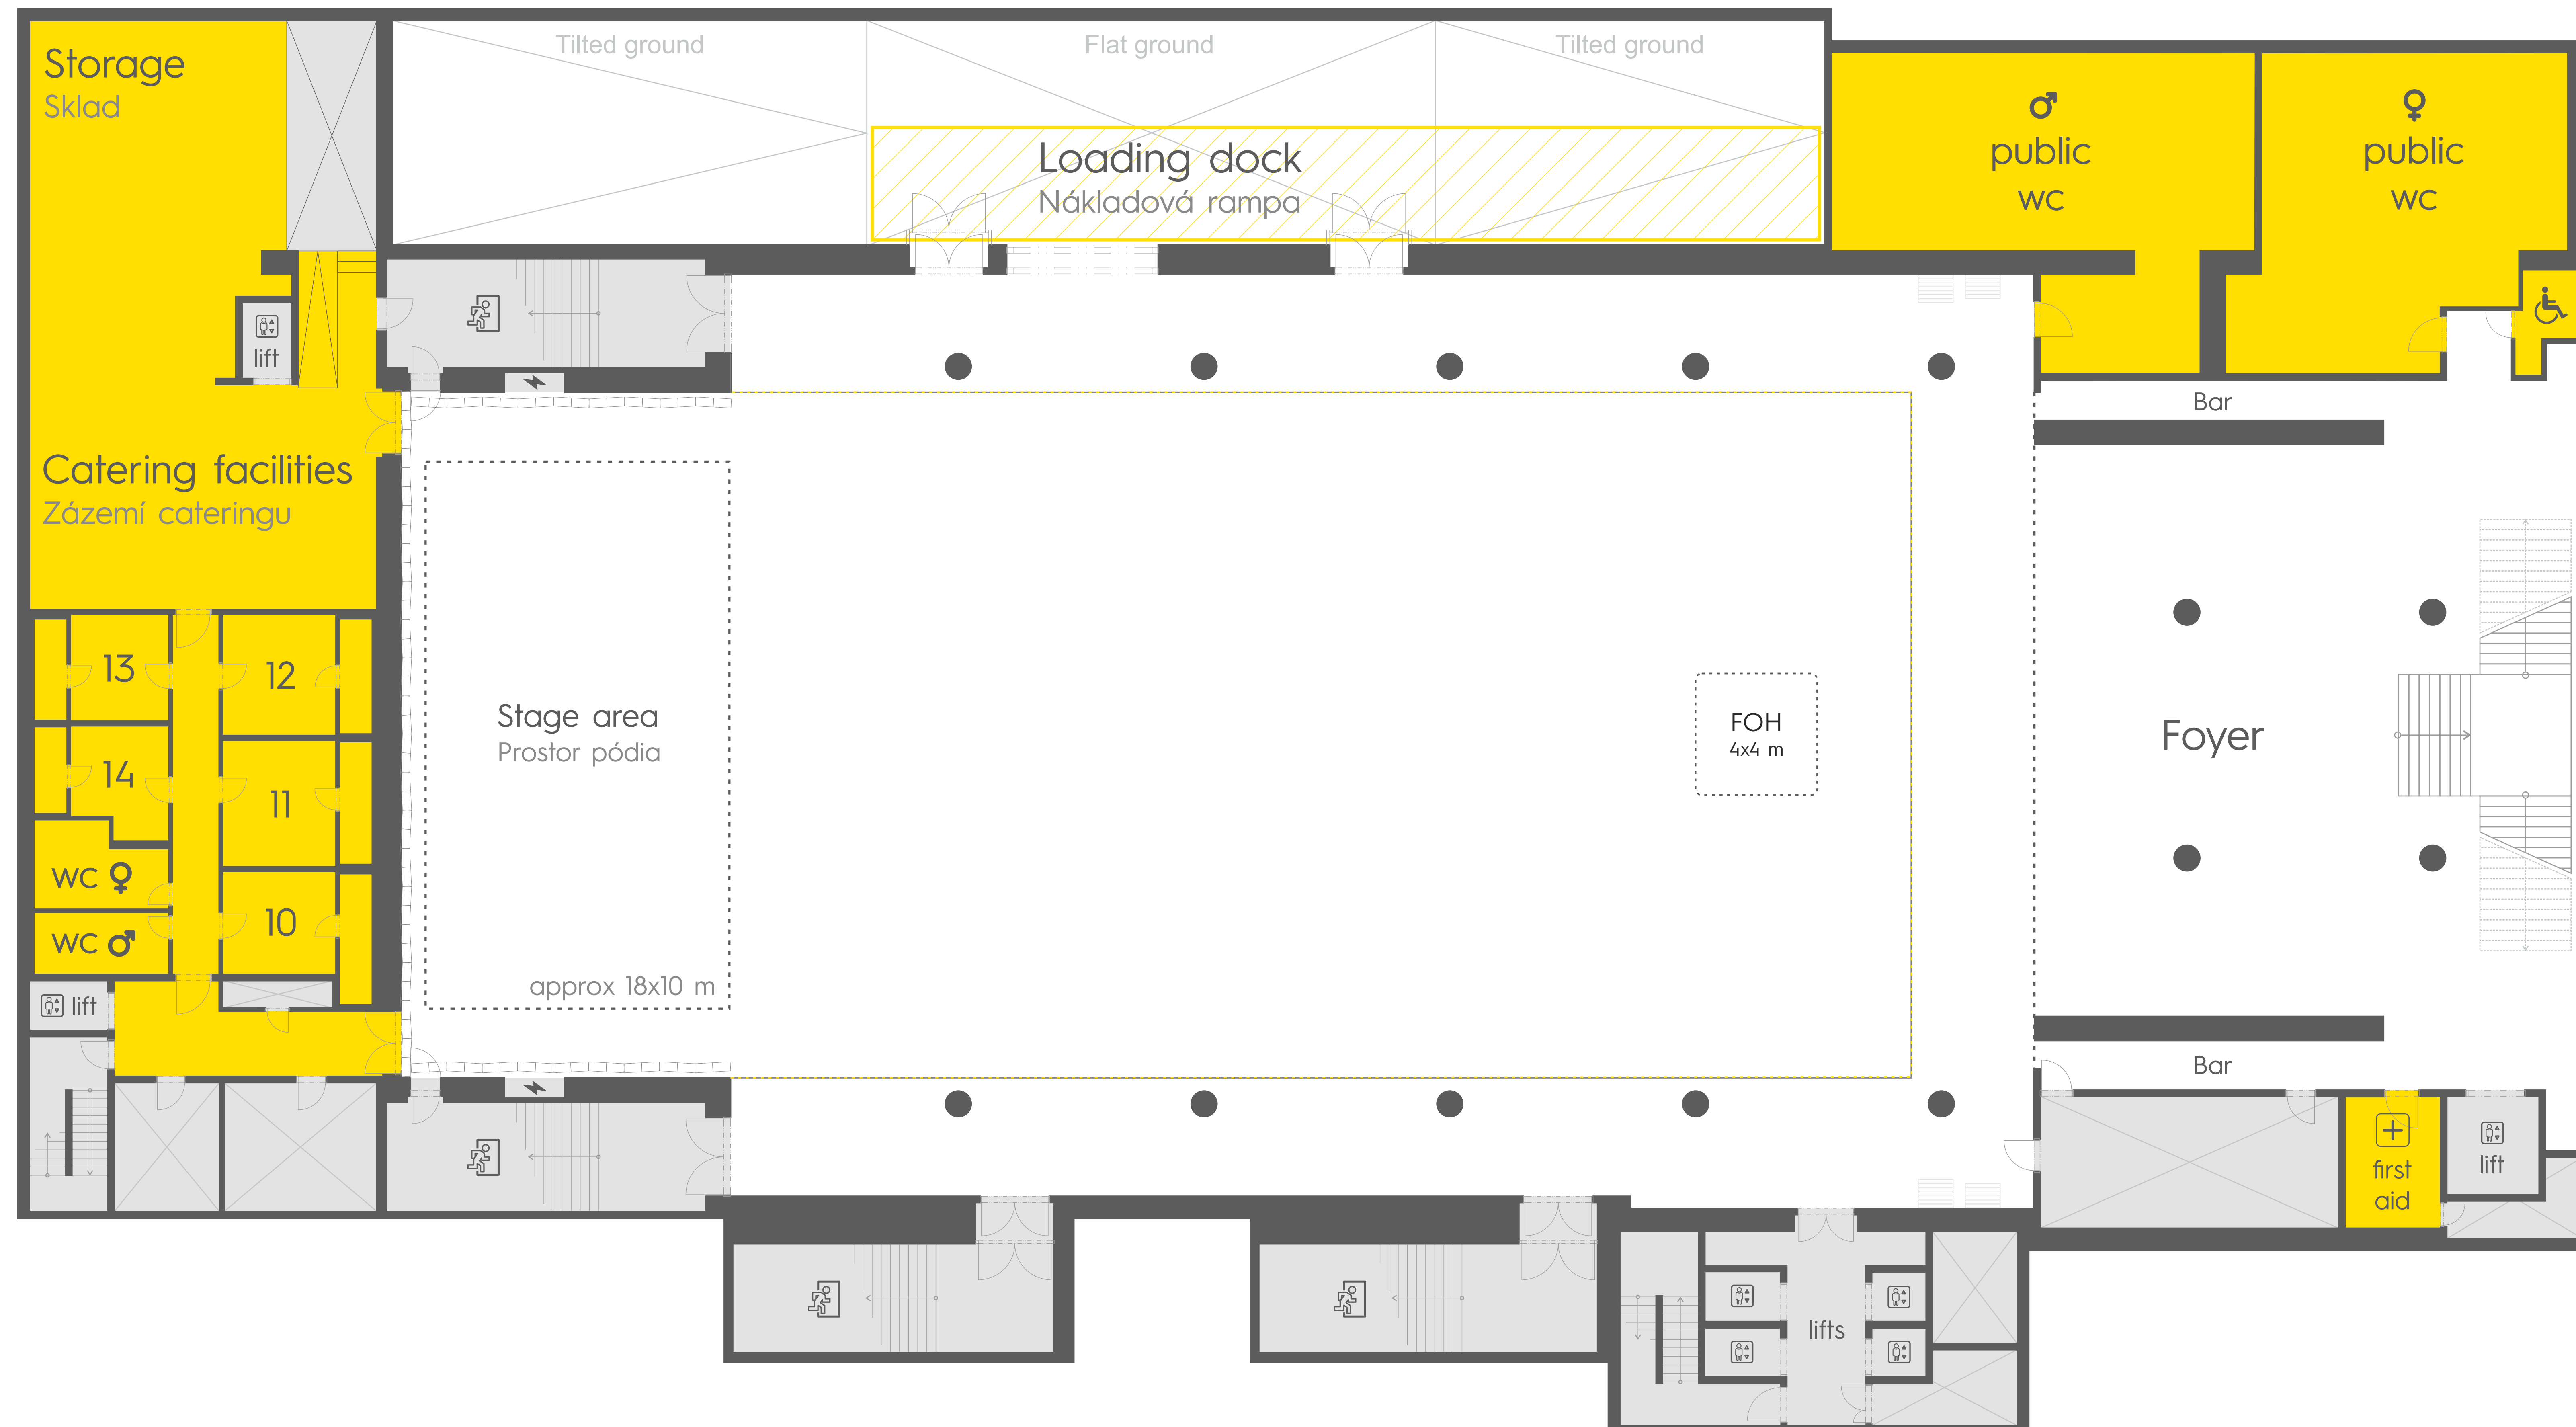

FORUM KARLÍN | Main floor Hlavní podlaží

Full standing

Capacity (kapacita)
 Main floor | Hlavní podlaží 3300 pax
 1st Gallery | První galerie 250 pax
 2nd Gallery | Druhá galerie 250 pax
Total | Celkem 3800 pax

0 m 5 m 10 m 20 m 30 m

FORUM KARLÍN | 1st gallery 1. galerie

Full standing

Capacity (kapacita)
 Main floor | Hlavní podlaží 3300 pax
 1st Gallery | První galerie 250 pax
 2nd Gallery | Druhá galerie 250 pax
Total | Celkem 3800 pax

FORUM KARLÍN | 2nd gallery 2. galerie

Full standing

Capacity (kapacita)
Main floor | Hlavní podlaží 3300 pax
1st Gallery | První galerie 250 pax
2nd Gallery | Druhá galerie 250 pax
Total | Celkem 3800 pax