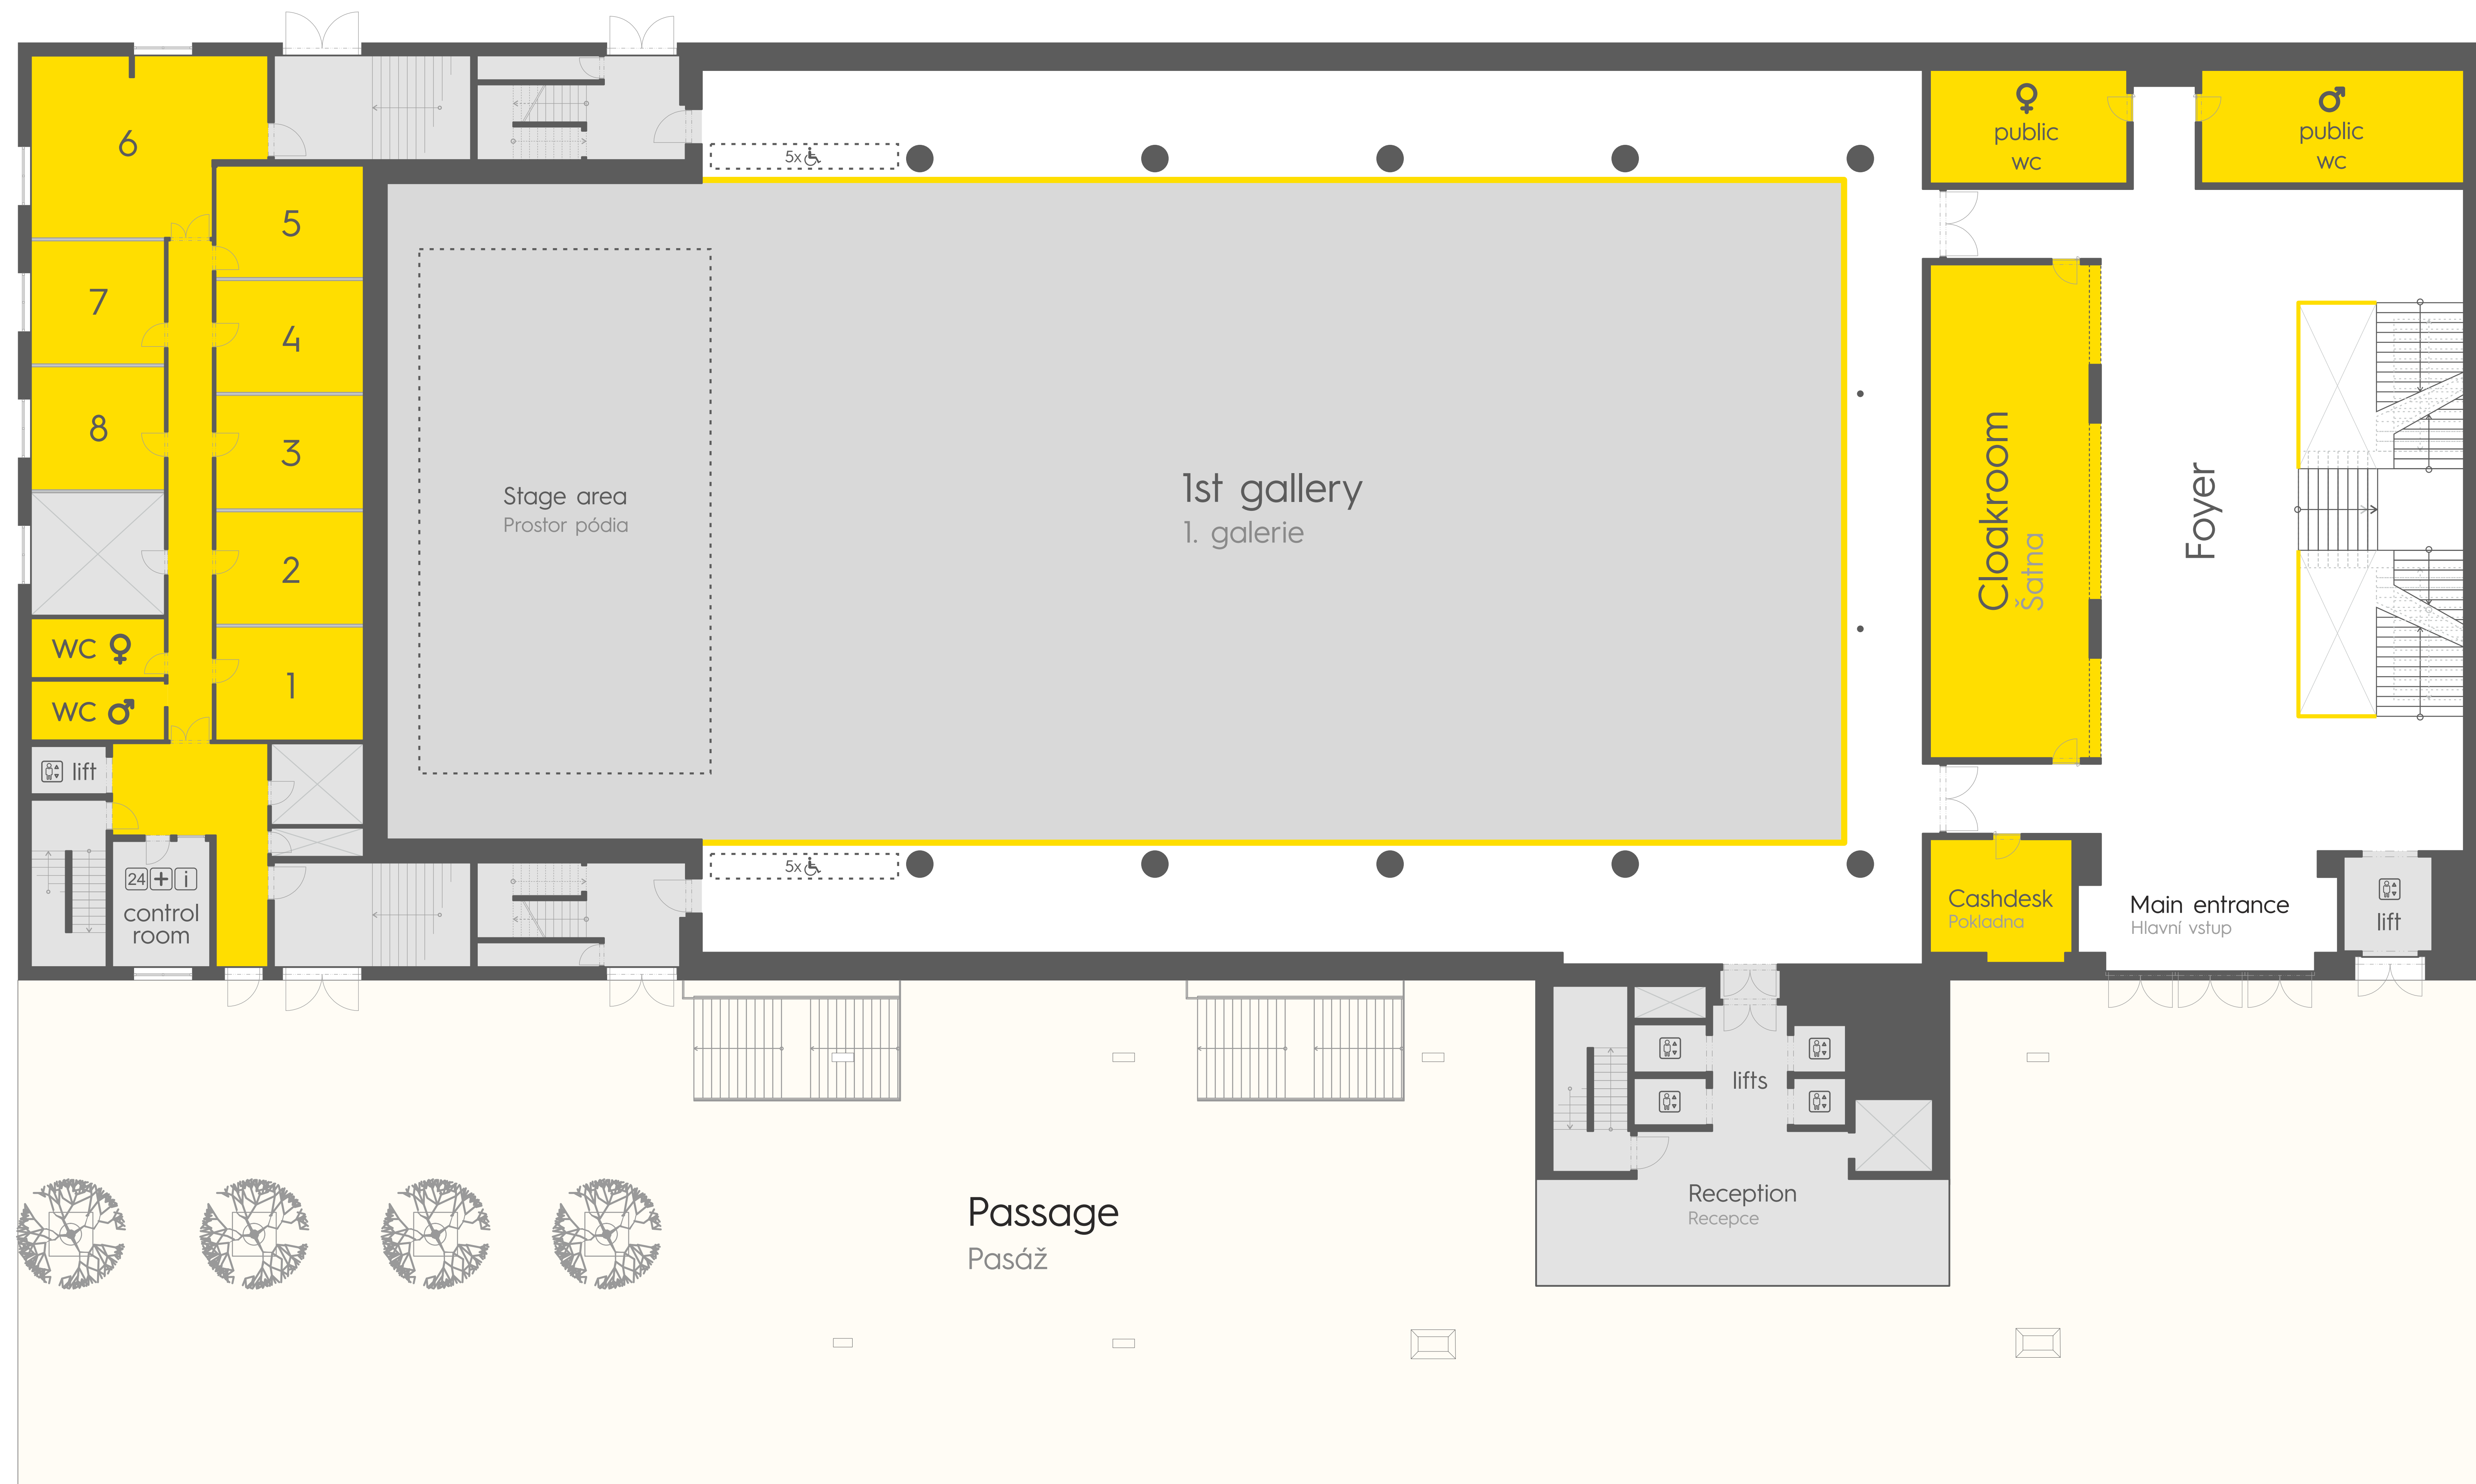

FORUM KARLÍN | Main floor Hlavní podlaží

Full standing

Capacity (kapacita)
 Main floor | Hlavní podlaží 3300 pax
 1st Gallery | První galerie 250 pax
 2nd Gallery | Druhá galerie 250 pax
Total | Celkem 3800 pax

0 m 5 m 10 m 20 m 30 m

FORUM KARLÍN | 1st gallery 1. galerie

Full standing

Capacity (kapacita)
 Main floor | Hlavní podlaží 3300 pax
 1st Gallery | První galerie 250 pax
 2nd Gallery | Druhá galerie 250 pax
Total | Celkem 3800 pax

FORUM KARLÍN | 2nd gallery 2. galerie

Full standing

Capacity (kapacita)
Main floor | Hlavní podlaží 3300 pax
1st Gallery | První galerie 250 pax
2nd Gallery | Druhá galerie 250 pax
Total | Celkem 3800 pax